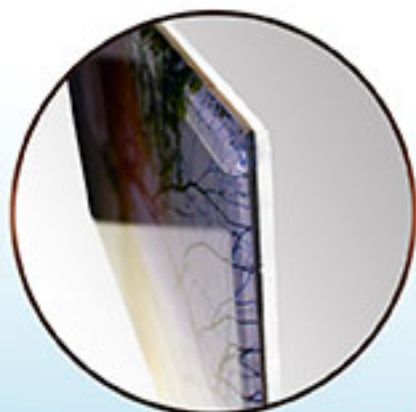

ACRÍLICO CON SINTRA Y BASTIDOR

* EL COSTO DE LA IMPRESIÓN ES APARTE

* SE SUGIERE QUE LA IMPRESIÓN SEA EN PAPEL PERLA

UTILIZAR FACTORES APARTIR DEL TAMAÑO 8X10

	ACRÍLICO DE 3 mm CON BASTIDOR		ACRÍLICO DE 4 mm CON BASTIDOR		ACRÍLICO DE 6 mm CON BASTIDOR	
	BLANCO 1.88	NEGRO 2.01	BLANCO 2.09	NEGRO 2.22	BLANCO 2.38	NEGRO 2.51
4X6	$90.50	$100.00	$107.50	$115.00	$127.00	$136.00
5X7	$101.50	$111.00	$118.50	$126.00	$138.00	$147.00
6X8	$114.50	$124.00	$131.50	$139.00	$151.00	$160.00
6X8.5	$117.50	$127.00	$134.50	$142.00	$154.00	$163.00
6X9	$120.50	$130.00	$137.50	$145.00	$157.00	$166.00
6X12	$135.50	$145.00	$150.50	$160.00	$172.00	$181.00
8X10	$150.50	$161.00	$167.50	$177.00	$190.50	$201.00
8.5X11	$176.00	$188.00	$195.50	$207.50	$222.50	$235.00
8X12	$180.50	$193.00	$201.00	$213.00	$228.50	$241.00
8X20	$300.00	$322.00	$334.50	$355.00	$381.00	$402.00
11X11	$227.50	$243.50	$253.00	$269.00	$288.00	$304.00
11X14	$289.50	$309.54	$322.00	$342.00	$466.50	$386.50
11X16	$331.88	$354.00	$368.00	$391.00	$419.00	$442.00
12X12	$271.00	$289.50	$301.00	$320.00	$343.00	$361.50
16X20	$602.00	$643.50	$669.00	$710.50	$762.00	$803.50
16X24	$722.00	$772.00	$802.50	$852.50	$914.00	$964.00
20X20	$752.00	$804.00	$836.00	$888.00	$952.00	$1004.00
20X24	$902.50	$965.00	$1003.50	$1066.00	$1142.50	$1205.00
20X30	$1128.00	$1206.00	$1254.00	$1332.00	$1428.00	$1506.00
20X32	$1203.50	$1286.50	$1338.00	$1421.00	$1523.50	$1606.50
24X30	$1354.00	$1447.50	$1505.00	$1598.50	$1714.00	$1807.50
30X40	$2256.00	$2412.00	$2508.00	$2664.00	$2856.00	$3012.00

EN EL PRECIO ESTA INCLUIDO:

- El acrílico al tamaño de la impresión
- Adhesivo especial para acrílico para colocar la foto.
- Adhesivo transfer doble cara para pegar la foto al Sintra.
- Sintra blanco o negro.
- Montaje de la foto en el acrílico, en el Sintra y la colocación del bastidor. (No incluye la impresión)

ESPECIFICACIONES:

- Consiste de un bastidor de acrílico cristal completamente transparente, con impresión en metálico montado en una base de PVC Sintra de 3mm blanco o negro, y está a un bastidor cuadrado de madera de 1x1 pulgada de grosor que servirá para poder colgar el bastidor completo a la pared.
- El grosor del acrílico puede ser de 3 mm, 4 mm o 6 mm.
- El acrílico puede ir biselado a 90° o 45°.
- EL acrílico va lijado y pulido.
- Se trabaja de preferencia con impresiones en metálico
- Se coloca la impresión al acrílico con un adhesivo especial de máxima transparencia por el anverso de la imagen fotográfica y por el reverso va colocada al PVC o Sintra con adhesivo transfer doble cara.
- El Sintra lleva pegado un bastidor de madera de 1x1 pulgadas de grosor para colgar a la pared.