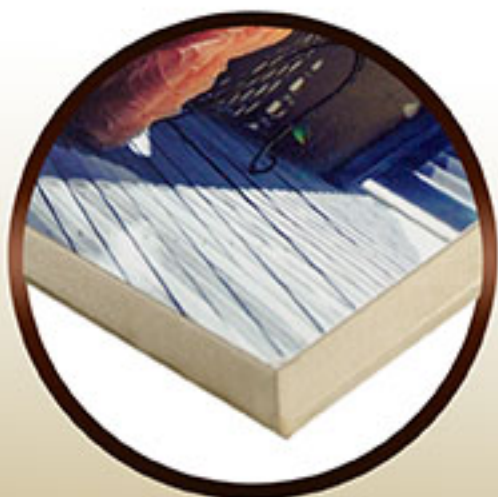

BASTIDOR ÍNGLES

UTILIZAR FACTORES ANCHO DEL TAMAÑO BXH

	TEXTURA EN FRIJO .8	TEXTURA EN CALOR .863
4X6	$32.50	$35.00
5X7	$36.00	$38.50
6X8	$40.00	$42.00
6X8.5	$42.00	$44.50
6X9	$44.50	$47.00
6X12	$59.00	$62.00
8X10	$64.00	$69.00
8.5X11	$75.00	$81.00
8X12	$77.00	$ 83.00
8X20	$128.00	$138.00
11X11	$97.00	$104.50
11X14	$123.00	$133.00
11X16	$140.00	$152.00
12X12	$115.00	$124.50
16X20	$256.00	$276.00
16X24	$307.00	$331.50
20X20	$320.00	$345.00
20X24	$384.00	$414.50
20X30	$480.00	$518.00
20X32	$512.00	$552.50
24X30	$576.00	$621.50
24X36	$691.00	$746.00
30X40	$960.00	$1036.00

ESPECIFICACIONES:

- EL BASTIDOR ÍNGLES, es un bastidor hecho de MDF de 9mm
- Biseleado en las orillas con filos a 45°
- Pintado únicamente el bisel en el color que se escoja.
- Lleva en el lado posterior una ranura para colgar.
- La impresión va colocada al ras donde comienza el bisel con adhesivo transfer doble cara (previamente texturizada, con la textura elegida).
- El tamaño que se tomara en cuenta es el de la impresión.
- Si se requiere que el mismo bastidor contenga una marialuisa, se tomara en cuenta el tamaño de la impresión más la medida de marialuisa que se quiera agregar por lado, y ese tamaño final será el que se tome en cuenta para cotizar.
- En este caso se deberá indicar el tamaño de impresión y el tamaño final con la marialuisa para que se considere al momento de cortar, biselear y pintar el bastidor.
- No se recomienda utilizar textura polyester porque tiende a levantarse de las orillas, por el grosor de esta textura tiende a enrollarse nuevamente.
- No se recomienda utilizar textura brillante porque es una textura muy delgada, fácil de maltratarse y rayarse.
- El tamaño más grande que puede realizarse es de 110 cm x 230 cm; en pulgadas 44 in x 92 in.
- En tamaños muy grandes mayores a 90 cm ó 36 pulgadas de ancho el adhesivo para pegar la foto al bastidor va unido ya que lo más ancho que hay es de 90 cm, por lo que se le deberá indicar al cliente la probabilidad de que ese línea de unión se note visualmente a la hora de estar concluido por completo el bastidor. En este caso se recomienda una textura que tenga líneas o que el detalle de la textura este muy marcada y ahí se pierda la línea de unión del adhesivo

EN EL PRECIO ESTA INCLUIDO:

- Macosel MDF de 9 mm. Al tamaño de la impresión.
- Pintado color a escoger del catálogo de color (solamente los filos)
- Perforación para colgar en el reverso.
- Textura, cualquiera (menos polyester y brillante)
- Adhesivo transfer doble cara.
- El montaje de la foto (colocar la foto en el bastidor no incluye la impresión)
- Corte del filo a 45°
- Lijado y pulido.